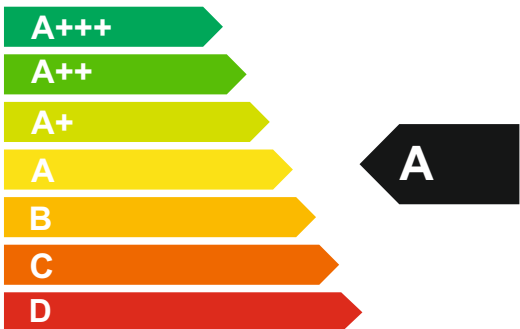

# Telsa

PRECISION

TSBI7500-BKG

**72 lt**

**0.88 kWh/cycle\***

**0.79 kWh/cycle\***

\* цикъл · cyklus · portion · zyklus · πρόγραμμα · ciclo · tsükkel · ohjelma · ciklus  
 ciklas · cikls · ċiklu · cyclus · cykl · ciclu · program · cykel. دورة